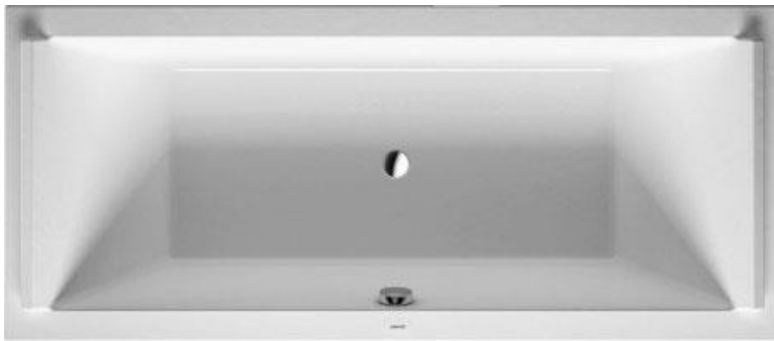

SANITAIR & ELEKTRA

OVERZICHT BASIS SANITAIR

Closestcombinatie

Duravit Me by Starck wandcloset met closetzitting
Wisa XS toiletframe met XS Argos drukplaat, kleur wit

Fonteincombinatie

Duravit Me by Starck fontein
Hansgrohe Logis 70 fonteinkraan
Chromen plugbekersifon met muurbuis

Douchecombinatie

Easydrain Multi draingoot 70 cm met RVS rooster
Hansgrohe Grohe Euphoria 260 douchesysteem
Hüppe Design Pure inlooptdouche 90 cm
(exclusief douchebak)

Wastafelcombinatie (aantal volgens verkooptekening)

Duravit Vero Air wastafel 60 cm
Hansgrohe Logis 70 wastafelmengkraan
Spiegel 60 x 100 cm
Verchromde plugbekersifon met muurbuis

Ligbadcombinatie (indien aanwezig)

Duravit Me by Starck ligbad 180 x 80cm
Hansgrohe Ecostat 1001 thermostaatkraan met Crometta badset
Viega badafvoercombinatie