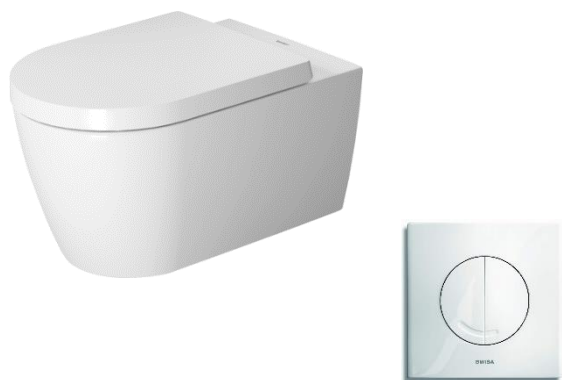

SANITAIR & ELEKTRA

OVERZICHT BASIS SANITAIR

Closestcombinatie

Duravit Me by Starck wandcloset met closetzitting
Wisa XS toiletframe met XS Argos drukplaat, kleur wit

Fonteincombinatie

Duravit Me by Starck fontein
Hansgrohe Logis 70 fonteinkraan
Chromen plugbekersifon met muurbuis

Douchecombinatie

Easydrain Multi draingoot 70 cm met RVS rooster
Hansgrohe Grohe Euphoria 260 douchesysteem
Hüppe Design Pure inlooptdouche 90 cm
(exclusief douchebak)

Wastafelcombinatie (aantal volgens verkooptekening)

Duravit Vero Air wastafel 60 cm
Hansgrohe Logis 70 wastafelmengkraan
Spiegel 60 x 100 cm
Verchromde plugbekersifon met muurbuis

Ligbadcombinatie (indien aanwezig)

Duravit Me by Starck ligbad 180 x 80cm
Hansgrohe Ecostat 1001 thermostaatkraan met Crometta badset
Viega badafvoercombinatie

Elektrische badkamerradiator

Delonghi in RAL 9016

Closetcombinatie (indien aanwezig)

Duravit Me by Starck wandcloset met closetzitting
Wisa XS toiletframe met XS Argos drukplaat, kleur wit

OVERZICHT ARMATUREN